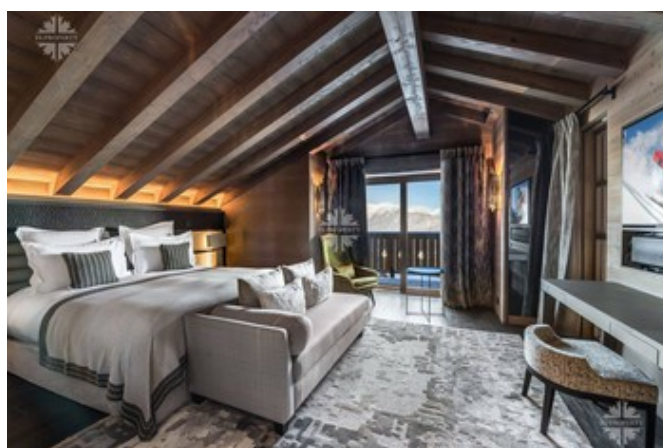

Шале в Куршевеле 1850

Информация об объекте

№ лота	42703
Тип сделки	Аренда
Общая площадь	910 м ²
Страна	Франция
Город	Куршевель 1850
Балкон, терраса	Да
Бассейн	Да

Описание

Шале в Куршевеле, полностью обновленное, спроектированное известным дизайнером интерьеров Жан-Марком Муше, - это подлинная жемчужина самого glamorous горнолыжного курорта в Альпах. В интерьере использованы только лучшие натуральные материалы (мрамор, кожа, текстиль, дерево лучших сортов).

К услугам гостей огромная веллнес зона с бассейном, где можно менять подсветку, хаммам, сауна, джакузи. В шале есть собственный кинотеатр с большим экраном и комфортабельными креслами; телевизоры в шале подключены к каналам Apple TV и Netflix. Огромные окна, удобные кровати king-size, наполненный сдержанной роскошью интерьер - все это привлекает самых взыскательных гостей.

Количество гостей - 14

Площадь - 910 м2

Этаж -1: веллнес зона (бассейн, сауна, хаммам, джакуззи, массажная комната), спортзал, бар, кинотеатр, винный погреб

Фото

Шале в Куршевеле 1850

Цокольный этаж: 1 спальня DBL/TWIN, 1 ванна комната, гараж (5 машин), комната для хранения лыж

1 этаж: 3 спальни DBL/TWIN, 1 детская спальня с 2мя двухъярусными кроватями (4 человека), 4 ванные комнаты

2 этаж: гостиная, балкон, камин, закрытая кухня, столовая

3 этаж: 1 спальня с двухспальной кроватью, 1 ванная комната