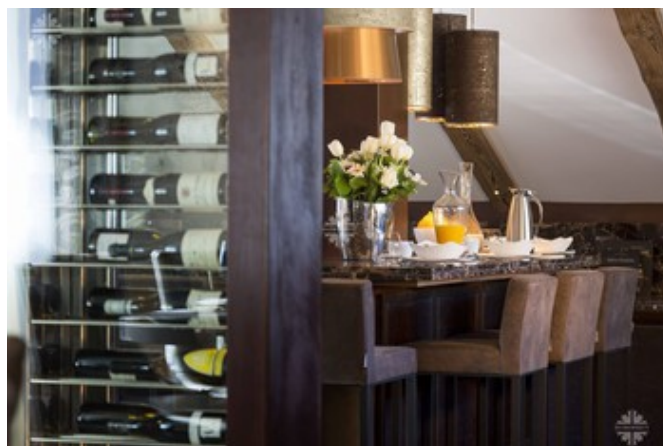

Шале в Межеве

Информация об объекте

№ лота	42700
Тип сделки	Аренда
Общая площадь	420 м²
Страна	Франция
Город	Межев
Расстояние до ближайшего аэропорта	70 км
Балкон, терраса	Да
Бассейн	Да

Описание

Расположенное в историческом центре Межева, выполненное в традиционном альпийском стиле, шале предлагает своим гостям высокий уровень комфорта. Элегантное внутреннее убранство, в котором сочетаются изысканный дизайн и обстановка горного дома: резные деревянные балконы и балки, бело-серые тона, отделка из дерева и натурального камня.

Количество взрослых: 12

Количество детей: 2

Количество номеров: 7

Общая площадь: 420 м²

МЕЖЕВ (MEGEVE)

Один из самых уважаемых и живописных горнолыжных курортов Франции. Расположен в 70 км от аэропорта Женевы и в нескольких км от соседнего Шамони. К услугам горнолыжников около 420 км трасс от самых крутых и сложных до трасс для начинающих.

Фото