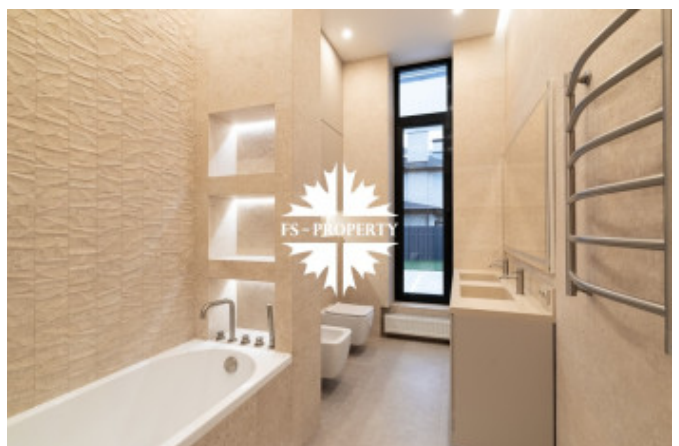

Коттедж на лесном участке