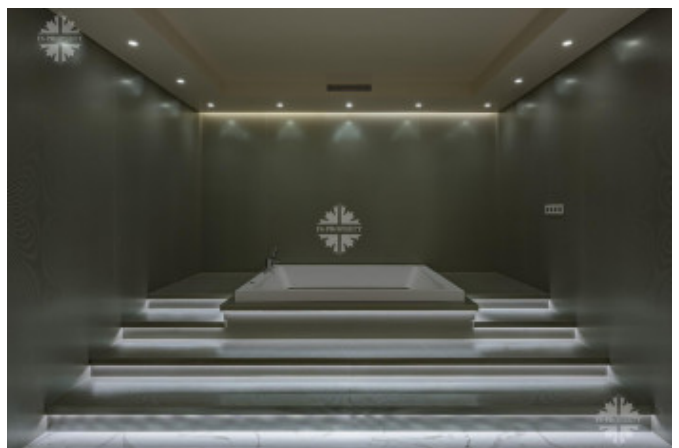

СОВРЕМЕННЫЙ ДОМ С БАССЕЙНОМ