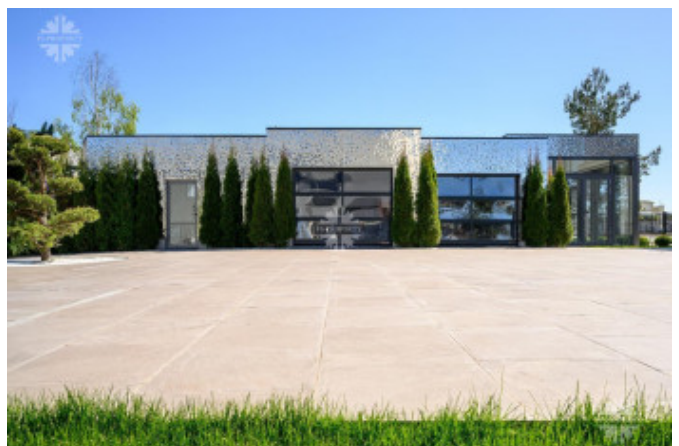

Описание

Новый дом 1150 кв.м расположен в камерном коттеджном поселке Берёзки River Village в самом центре Рублевки. Участок площадью 29 соток с уложенным газоном и высаженными деревьями примыкает к прогулочной зоне реки Медведка.

Особенности дома: шикарные хозяйские апартаменты 190 кв.м, бассейн, сауна, кинотеатр, тренажерный зал, бильярдная, второй свет.

Продается в состоянии “под ключ”. В отделке используются дорогие материалы, современные решения, премиальный бренды.

Благоустроенные пляжи, ухоженные улочки, выстриженный газон придомовых участков и зоны отдыха в березовой роще придают уют и шарм, ощущение тишины и покоя.

Поселок расположен в самом сердце элитной Рублевки, его жителям доступны все ее инфраструктурные объекты. В шаговой доступности функционирует частная школа Cambridge International School с британской системой

СОВРЕМЕННЫЙ ДОМ С БАССЕЙНОМ

образования, детский сад, а также
крытый каток.

СОВРЕМЕННЫЙ ДОМ С БАССЕЙНОМ

СОВРЕМЕННЫЙ ДОМ С БАССЕЙНОМ

СОВРЕМЕННЫЙ ДОМ С БАССЕЙНОМ

СОВРЕМЕННЫЙ ДОМ С БАССЕЙНОМ

СОВРЕМЕННЫЙ ДОМ С БАССЕЙНОМ