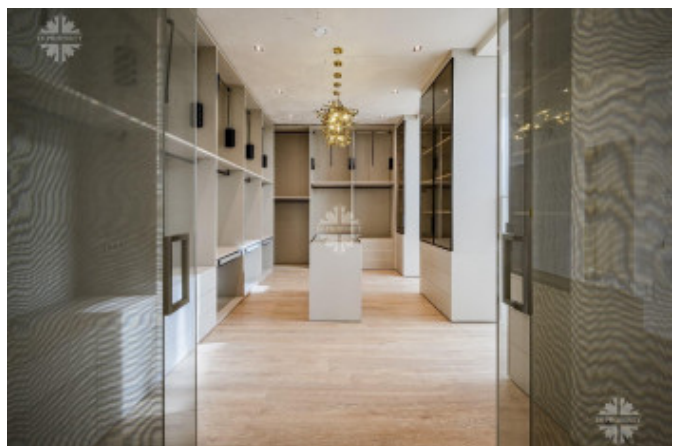

СОВРЕМЕННЫЙ ДОМ С БАССЕЙНОМ