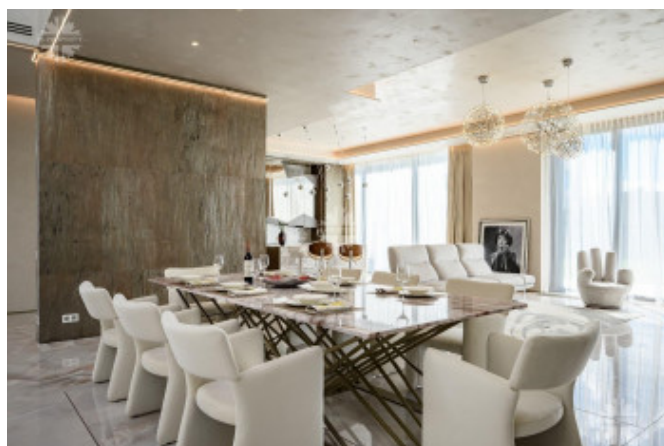

СОВРЕМЕННЫЙ ДОМ С БАССЕЙНОМ

Информация об объекте

№ лота	26155
Направление	Рублево-Успенское
Стоимость	734 390 000 руб.
Удаленность от МКАД	17 км
Населённый пункт	Одинцовский городской округ, Солослово д.
Коттеджный посёлок	БЕРЕЗКИ. RIVER VILLAGE (БЕРЕЗКИ. РИВЕР ВИЛЛАДЖ)
Общая площадь дома	1150 м²
Площадь участка	29 сот.
Таунхаус	Нет

Описание

Новый дом 1150 кв.м расположен в камерном коттеджном поселке Берёзки River Village в самом центре Рублевки. Участок площадью 29 соток с уложенным газоном и высаженными деревьями примыкает к прогулочной зоне реки Медведка.

Особенности дома: шикарные хозяйские апартаменты 190 кв.м, бассейн, сауна, кинотеатр, тренажерный зал, бильярдная, второй свет.

Продается в состоянии “под ключ”. В отделке используются дорогие материалы, современные решения, премиальный бренды.

ПЛАНИРОВКА

1 этаж. Прихожая (16,5), холл (46,5) с просторной гардеробной (34,5), гостиная со вторым светом (50,5 кв.м), кухня-столовая (53,5), патио (59) с выходом на

Фото