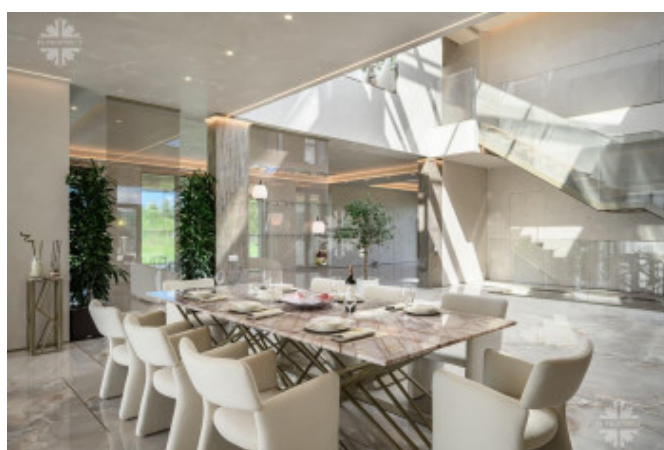

СОВРЕМЕННЫЙ ДОМ С БАССЕЙНОМ

террасу (50), кабинет (26) с выходом в зимний сад (35,5), бассейн (80,79) с раздевалкой / душевой и с/у (20), с/у (5).

2 этаж. Master-suite: две спальни (47,5 и 33) с двумя гардеробными (21,5 и 30), ванной (17,5) и с/у (8), комнатой для занятий или досуга (31). Спальня (32,5) с ванной (10), спальня (30) с ванной (8), спальня (27,5) с ванной (8,5), холл (80,5), тех помещение (7).

Цоколь. Бильярдная (58,5), кинотеатр (41), тренажерный зал (49), сауна (9) с комнатой отдыха (31) и душевой с с/у (12), постирочная (36), комната персонала (16) с с/у (3,5), котельная (16), технические помещения (24, 20 и 7), кладовая (34,5), тех помещение бассейна (54,5), коридор (29).

ПОСЕЛОК

Коттеджный поселок Берёзки River Village находится в удивительно красивой березовой роще. Частные домовладения, возведенные по проекту ведущего швейцарского архитектурного бюро Schindler Partner, аккуратно и грамотно «вписаны» в окружающий природный ландшафт.

Благоустроенные пляжи, ухоженные улочки, выстриженный газон придомовых участков и зоны отдыха в березовой роще придают уют и шарм, ощущение тишины и покоя.

Поселок расположен в самом сердце элитной Рублевки, его жителям доступны все ее инфраструктурные объекты. В шаговой доступности функционирует частная школа Cambridge International School с британской системой