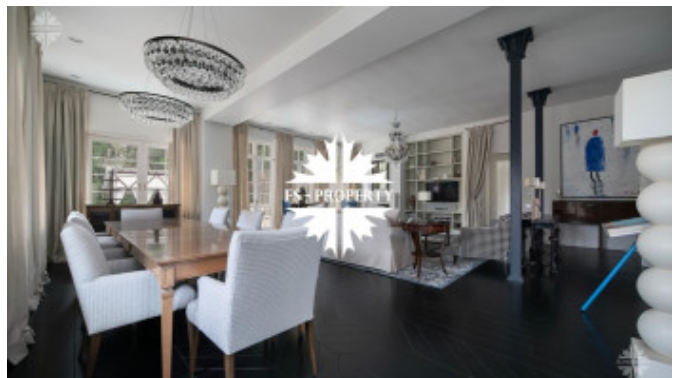

СТИЛЬНЫЙ ДОМ НА 4 СПАЛЬНИ

Информация об объекте

№ лота	25485
Тип сделки	Продажа
Направление	Минское
Стоимость	522 810 970 руб.
Удаленность от МКАД	10 км
Населённый пункт	Одинцовский городской округ, Дома отдыха Озера пос.
Коттеджный посёлок	ДОВИЛЬ
Общая площадь дома	580 м²
Площадь участка	30 сот.
Таунхаус	Нет

Описание

Великолепный коттедж в одном из лучших элитных поселков, в 10 км от Москвы.

- **Площадь дома 580 м² (3 уровня)**
- **4 спальни, 7 санузлов**
- **Участок 30 сот**
- **Гараж на 2 машиноместа**
- **Квартира для персонала**

Элегантный интерьер в пастельных тонах с яркими акцентами в декоре создают уютную, эстетичную атмосферу.

Отдельно на участке находится гараж на 2 машиноместа, а также квартира для персонала с кухней и двумя спальнями. Навес на 2 м/м. Оборудованная беседка. Детская площадка.

Планировочное решение основного дома:

1 этаж: холл, санузел, гардеробная, кухня, гостиная с выходами на 2 открытые террасы, игровая, постирочная, рабочая кухня, санузел;

Фото