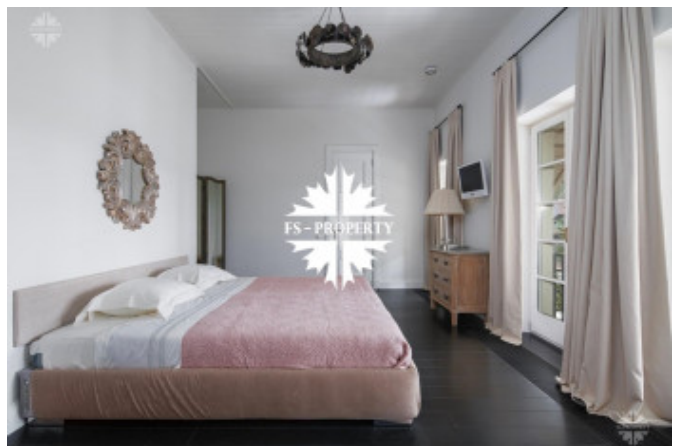

СТИЛЬНЫЙ ДОМ НА 4 СПАЛЬНИ