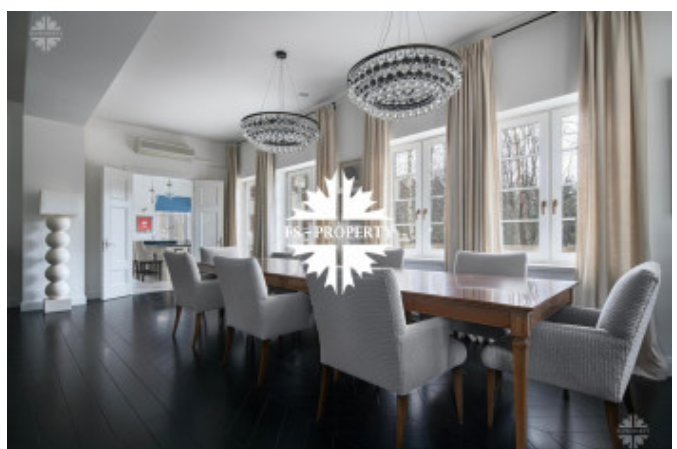

СТИЛЬНЫЙ ДОМ НА 4 СПАЛЬНИ

Информация об объекте

№ лота	25485
Тип сделки	Продажа
Направление	Минское
Стоимость	522 810 970 руб.
Удаленность от МКАД	10 км
Населённый пункт	Одинцовский городской округ, Дома отдыха Озера пос.
Коттеджный посёлок	ДОВИЛЬ
Общая площадь дома	580 м²
Площадь участка	30 сот.
Таунхаус	Нет

Описание

Великолепный коттедж в одном из лучших элитных поселков, в 10 км от Москвы.

- **Площадь дома 580 м² (3 уровня)**
- **4 спальни, 7 санузлов**
- **Участок 30 сот**
- **Гараж на 2 машиноместа**
- **Квартира для персонала**

Элегантный интерьер в пастельных тонах с яркими акцентами в декоре создают уютную, эстетичную атмосферу.

Отдельно на участке находится гараж на 2 машиноместа, а также квартира для персонала с кухней и двумя спальнями. Навес на 2 м/м. Оборудованная беседка. Детская площадка.

Планировочное решение основного дома:

1 этаж: холл, санузел, гардеробная, кухня, гостиная с выходами на 2 открытые террасы, игровая, постирочная, рабочая кухня, санузел;

Фото