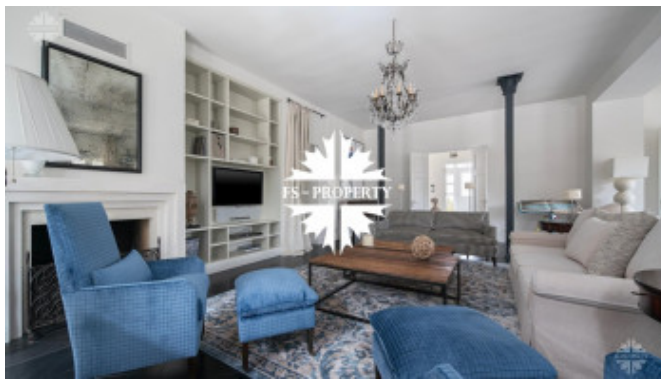

СТИЛЬНЫЙ ДОМ НА 4 СПАЛЬНИ

2 этаж: холл, мастер-спальня с гардеробной, ванной комнатой и балконом, 2 спальни со своими ванными и балконами;

мансарда: холл, санузел, кабинет, гостевая спальня с санузлом, кинотеатр, комната свободного назначения, которую можно использовать как вторую гостиную, кабинет.

Роскошный поселок на берегу природного озера, на лесной территории площадью 64 гектара.

К удобству жильцов поселок имеет собственную инфраструктуру: детский клуб и игровые площадки, шикарный ресторан, кафе с террасой, магазины, физкультурный комплекс и SPA, летний открытый бассейн, спортивная площадка, 2 крытых паркинга.

А также, большое лесное озеро, лодочный причал и детская бухта с катерами, 5 парков, множество фонтанов и скульптур.

Дорога от МКАД до КП «Довиль» занимает порядка 10 минут: по Минскому шоссе, по Можайскому шоссе или по платной скоростной трассе «Северный объезд Одинцово».