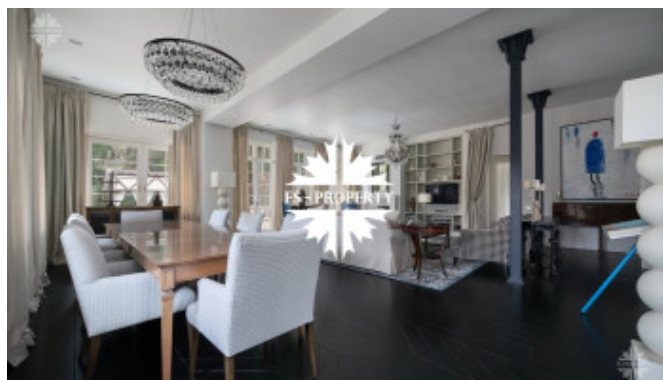

СТИЛЬНЫЙ ДОМ НА 4 СПАЛЬНИ

Информация об объекте

№ лота	25485
Тип сделки	Продажа
Направление	Минское
Стоимость	510 401 050 руб.
Удаленность от МКАД	10 км
Населённый пункт	Одинцовский городской округ, Дома отдыха Озера пос.
Коттеджный посёлок	ДОВИЛЬ
Общая площадь дома	580 м²
Площадь участка	30 сот.
Таунхаус	Нет

Описание

Великолепный коттедж в одном из лучших элитных поселков, в 10 км от Москвы.

- **Площадь дома 580 м² (3 уровня)**
- **4 спальни, 7 санузлов**
- **Участок 30 сот**
- **Гараж на 2 машиноместа**
- **Квартира для персонала**

Элегантный интерьер в пастельных тонах с яркими акцентами в декоре создают уютную, эстетичную атмосферу.

Отдельно на участке находится гараж на 2 машиноместа, а также квартира для персонала с кухней и двумя спальнями. Навес на 2 м/м. Оборудованная беседка. Детская площадка.

Планировочное решение основного дома:

1 этаж: холл, санузел, гардеробная, кухня, гостиная с выходами на 2 открытые террасы, игровая, постирочная, рабочая кухня, санузел;

Фото