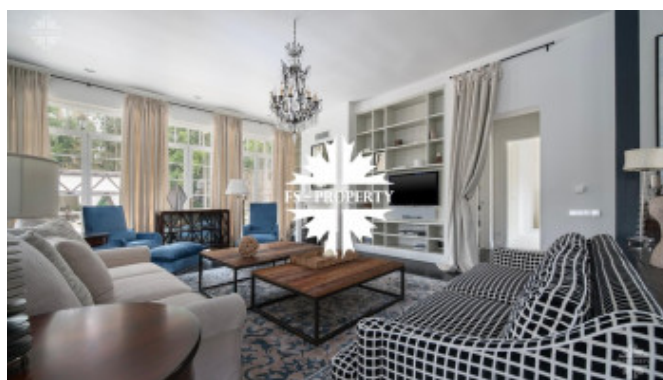

СТИЛЬНЫЙ ДОМ НА 4 СПАЛЬНИ

Информация об объекте

№ лота	25485
Тип сделки	Продажа
Направление	Минское
Стоимость	510 401 050 руб.
Удаленность от МКАД	10 км
Населённый пункт	Одинцовский городской округ, Дома отдыха Озера пос.
Коттеджный посёлок	ДОВИЛЬ
Общая площадь дома	580 м²
Площадь участка	30 сот.
Таунхаус	Нет

Описание

Великолепный коттедж в одном из лучших элитных поселков, в 10 км от Москвы.

- **Площадь дома 580 м² (3 уровня)**
- **4 спальни, 7 санузлов**
- **Участок 30 сот**
- **Гараж на 2 машиноместа**
- **Квартира для персонала**

Элегантный интерьер в пастельных тонах с яркими акцентами в декоре создают уютную, эстетичную атмосферу.

Отдельно на участке находится гараж на 2 машиноместа, а также квартира для персонала с кухней и двумя спальнями. Навес на 2 м/м. Оборудованная беседка. Детская площадка.

Планировочное решение основного дома:

1 этаж: холл, санузел, гардеробная, кухня, гостиная с выходами на 2 открытые террасы, игровая, постирочная, рабочая кухня, санузел;

Фото