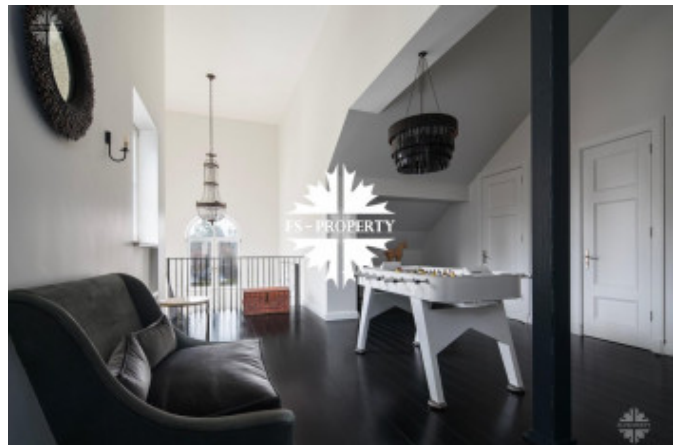

СТИЛЬНЫЙ ДОМ НА 4 СПАЛЬНИ