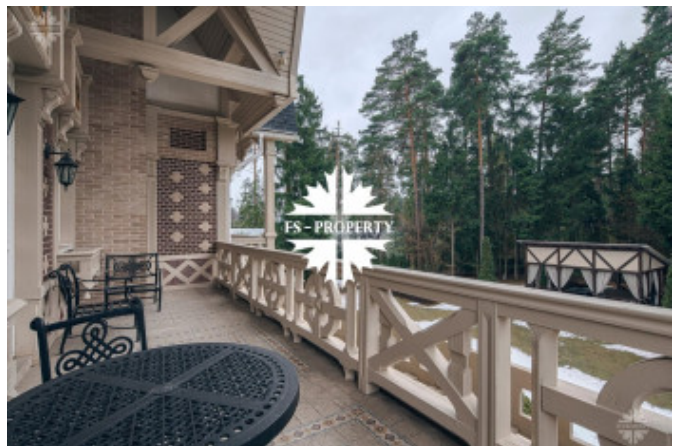

СТИЛЬНЫЙ ДОМ НА 4 СПАЛЬНИ