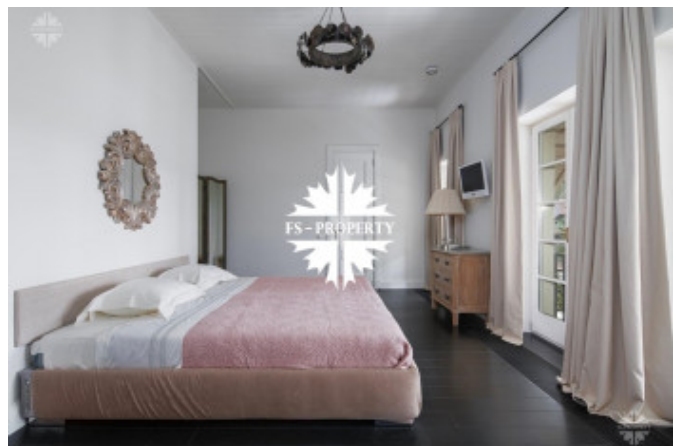

СТИЛЬНЫЙ ДОМ НА 4 СПАЛЬНИ