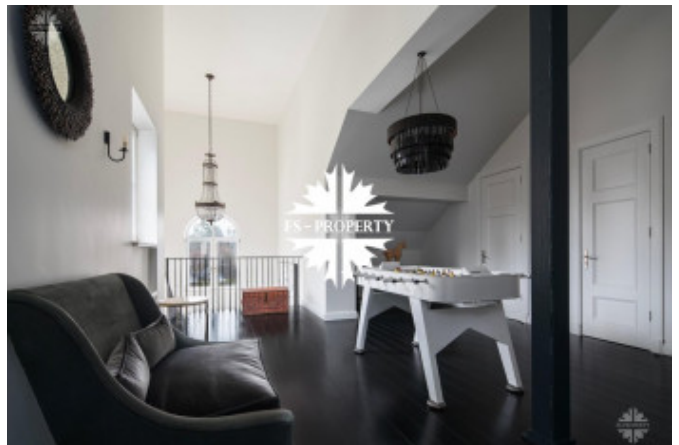

СТИЛЬНЫЙ ДОМ НА 4 СПАЛЬНИ