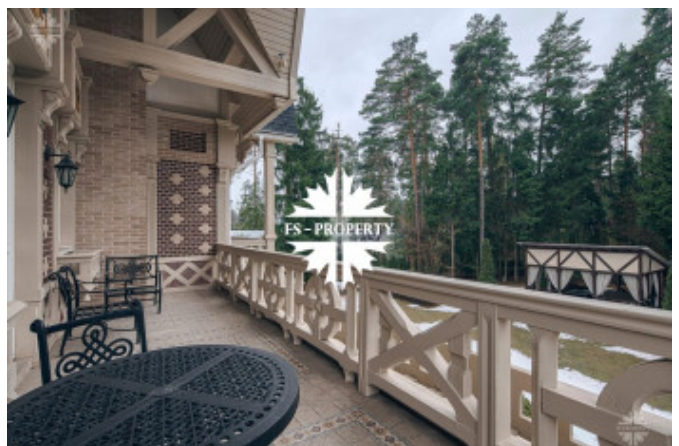

СТИЛЬНЫЙ ДОМ НА 4 СПАЛЬНИ