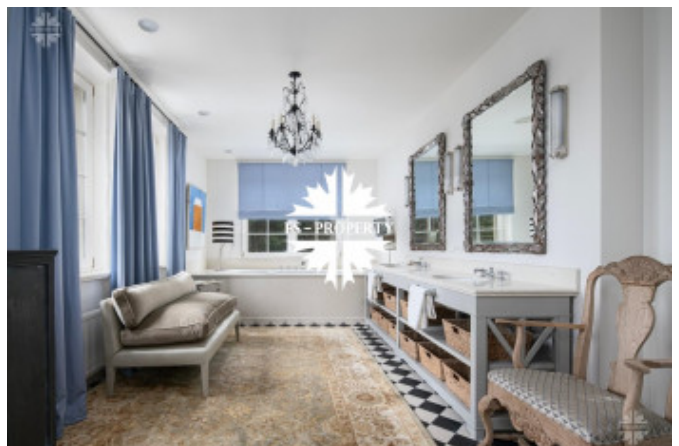

СТИЛЬНЫЙ ДОМ НА 4 СПАЛЬНИ