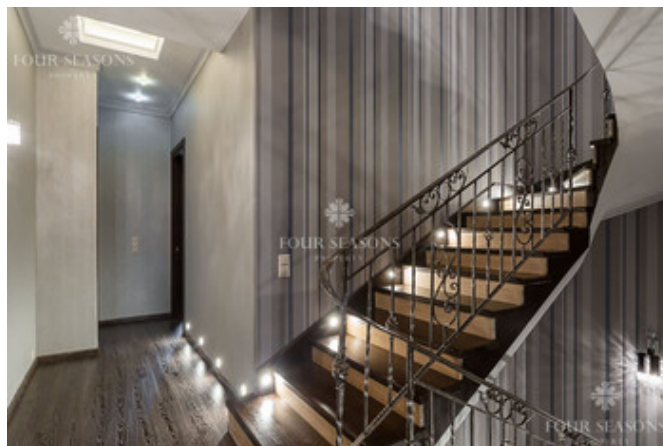

Таунхаусы на Рублевке

Красногорск, д. Бузланово, КП Прозорово, Новорижское шоссе, Рублево-Успенское шоссе, 10 км от МКАД.

Охраняемый элитный поселок «Прозорово», расположенный в 15 минутах от Москвы по Рублевскому шоссе и в 10 минутах по Новорижскому.

Весь поселок подключен к электро- и газоснабжению, имеются две артезианские скважины, оборудованные системой фильтрации.

В ближайшей доступности располагаются World Class Жуковка, World Class Павлово, теннисный центр в Жуковке, водноспортивный клуб в Барвихе, спортивно-развлекательный комплекс «Каток.Ру», множество ресторанов, магазины и торговые центры: «Азбука вкуса», «Седьмой континент», «Жукоффка Плаза». центр Dream House и др., несколько центров семейной медицины, аптеки, санатории. Частные школы, гимназии и детские сады расположены в Жуковке, Барвихе и Павлове всего в 10-минутной доступности.