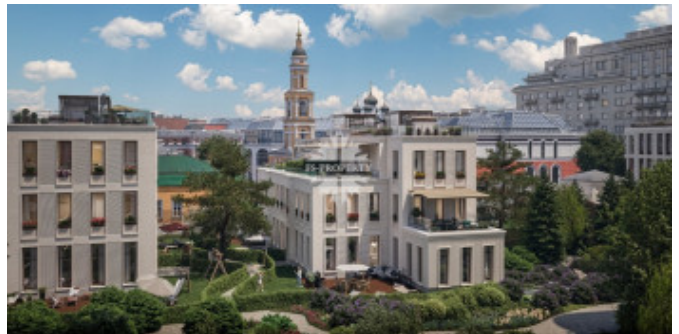

Толмачевский Б. переулок, 5

Информация об объекте

№ лота	15729
Тип сделки	Продажа
Район	Якиманка
Метро	Полянка
Стоимость	1 465 450 000 руб.
Стоимость за кв.м	3 394 603 руб. за м²
Адрес	Толмачевский Б. переулок, 5
Жилой комплекс	ЛАВРУШИНСКИЙ
Общая площадь	431.7 м²
Количество комнат	5
Этаж	1
Этажность	14
Отделка	Нет
Паркинг	Да
Пентхаус	Нет
Год постройки	2024
Лифт	Нет
Тип балкона	балкон
Тип дома	Монолит

Описание

Трехэтажная городская вилла с тремя террасами, дровяным камином, бассейном и front yard. На площади 430 м расположились четыре спальни. Собственный бассейн, хаммам и сауна помогут поддерживать красоту и здоровый образ жизни 24/7.

Лаврушинский - дом с лучшими видами на Кремль. Находится всего в километре от Кремля и возвышается над малоэтажной окружающей застройкой.

Дом предлагает владельцам квартир

Фото