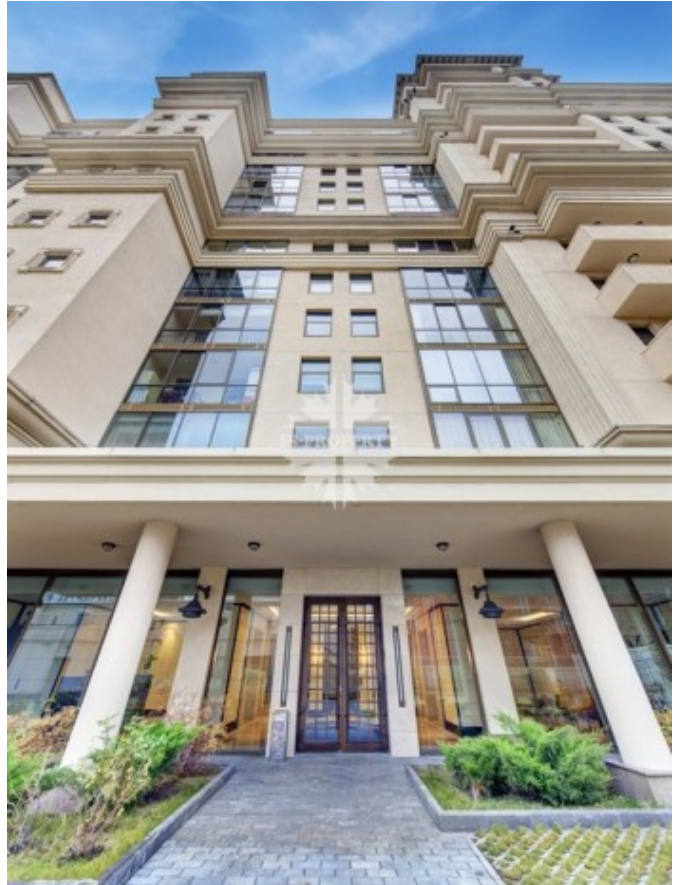

Якиманский переулок, 6