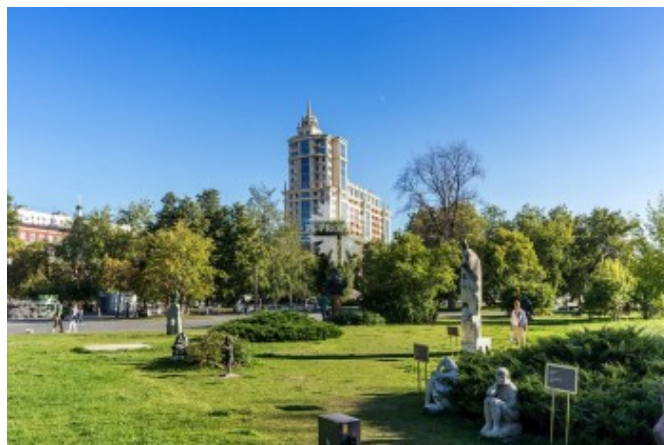

Якиманский переулок, 6