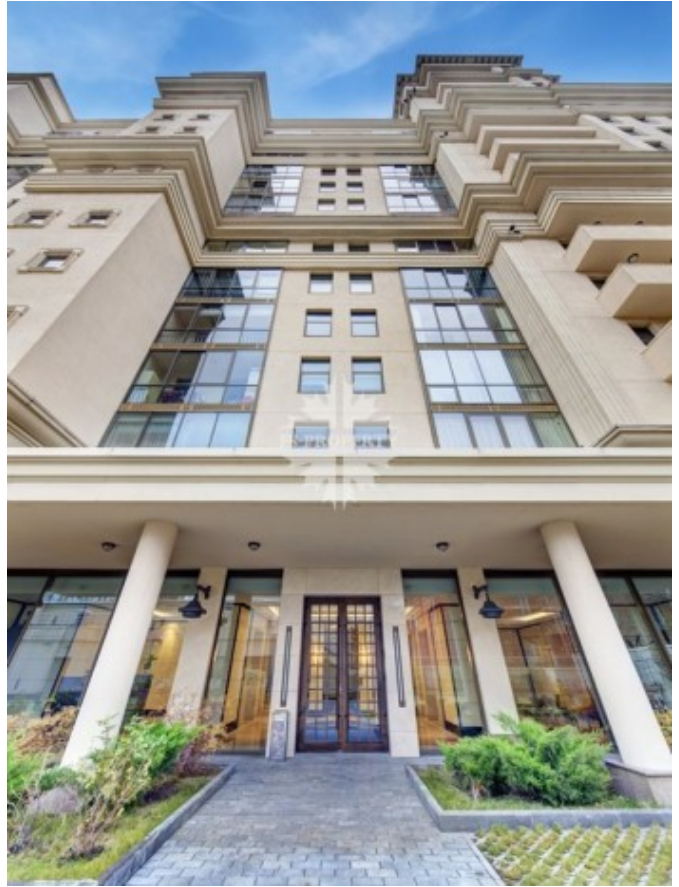

Якиманский переулок, 6